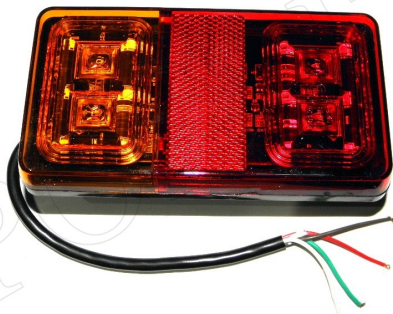

TWOJE LOGO

Utworzono 25-06-2024

Lampa tylna LED 10-30V 16 led

quady.malopolska

**Cena : 55,00 zł**Nr katalogowy : **L2295**Stan magazynowy : **poniżej średniego**Średnia ocena : **brak recenzji**

Lampa zespolona tylna LED 10-30V 16 led

Lampa posiada:

- światło pozycyjne
- światło stop
- kierunkowskaz
- odblask

Przeznaczona do montażu w samochodach osobowych, ciężarowych, przyczepach, maszynach i urządzeniach rolniczych oraz budowlanych.

Lampa może być mocowana z prawej jak i z lewej strony pojazdu.