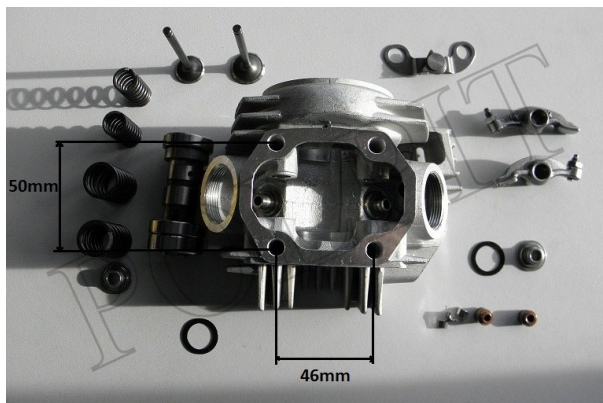

TWOJE LOGO

Utworzono 23-09-2024

Głowica KPL 110CC

Cena : 131,00 zł

Nr katalogowy : **AY35214**

Dostępność : **Dostępny**

Stan magazynowy : **niski**

Średnia ocena : **brak recenzji**

Głowica KPL 110CC

Watermark