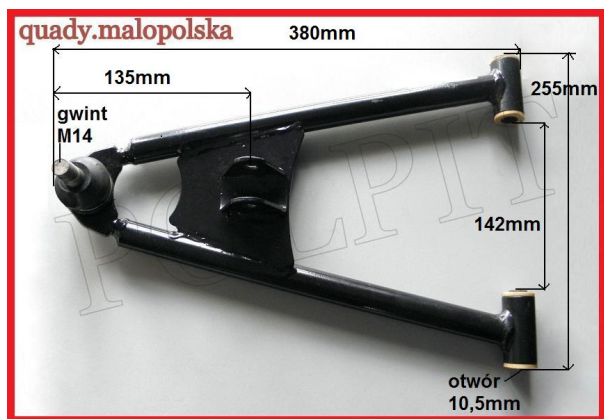

TWOJE LOGO

Utworzono 23-09-2024

Wahacz dolny ATV 150-250cc

Cena : 63,00 zł

Nr katalogowy : **R03675**

Stan magazynowy : **brak w magazynie**

Średnia ocena : **brak recenzji**

Wahacz dolny do ATV o pojemności 150-250cc