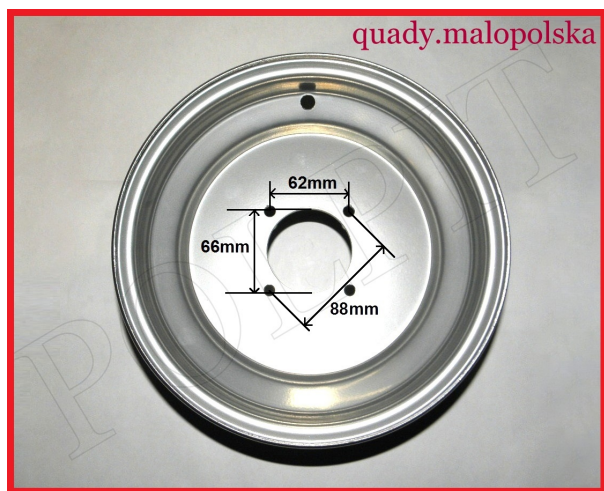

TWOJE LOGO

Utworzono 25-06-2024

**FELGA 10" Przód****Cena : 81,00 zł**Nr katalogowy : **R08335**Stan magazynowy : **brak w magazynie**Średnia ocena : **brak recenzji**

FELGA 10" Przód  
4 śruby

watermark