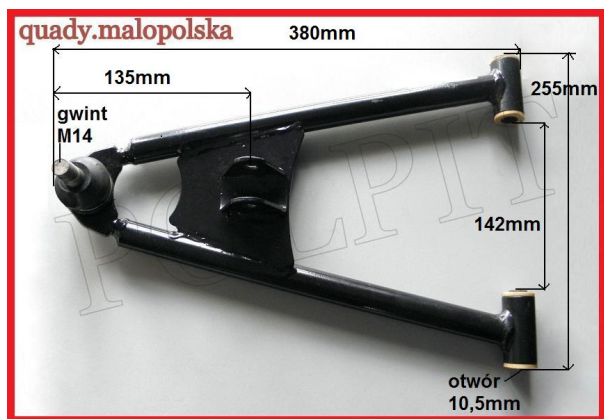

## Wahacz dolny ATV 150-250cc

**Cena : 63,00 zł**

Nr katalogowy : **R03675**

Stan magazynowy : **brak w magazynie**

Średnia ocena : **brak recenzji**

Wahacz dolny do ATV o pojemności 150-250cc

watermark