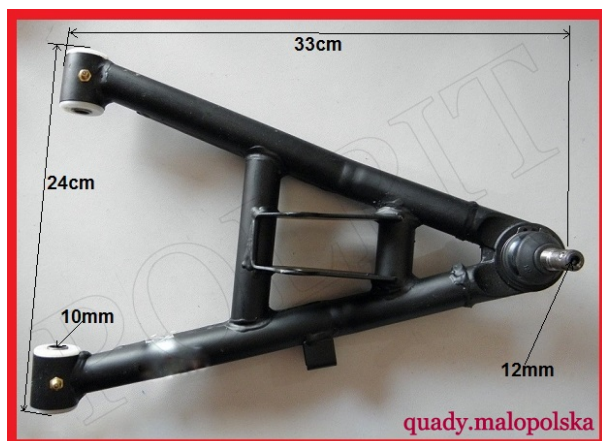

## Wahacz przód dolny prawy ATV 250 STXE

**Cena : 99,00 zł**

Nr katalogowy : **ZQB51061**

Stan magazynowy : **brak w magazynie**

Średnia ocena : **brak recenzji**

Wahacz przód dolny prawy ATV 250 STXE

watermark