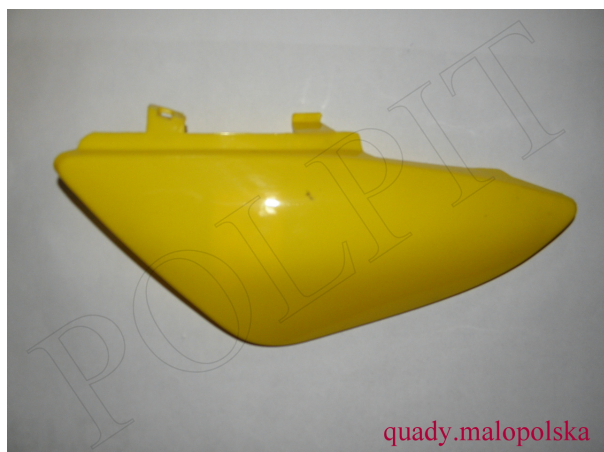

Utworzono 25-06-2024

Plastik żółty lewy tył cross 110-125cc

Cena : 10,00 zł

Nr katalogowy : **R09534**

Stan magazynowy : **brak w magazynie**

Średnia ocena : **brak recenzji**

Plastik lewy tył do crossa o pojemności 110-125cc