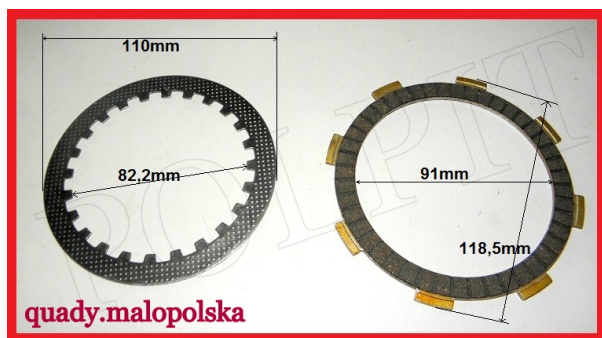

## Tarcze sprzęgła ATV 200 LONCIN

**Cena : 30,00 zł**

Nr katalogowy : **ZQ0116**

Stan magazynowy : **średni**

Średnia ocena : **brak recenzji**

Tarcze sprzęgła ATV 200 LONCIN

watermark