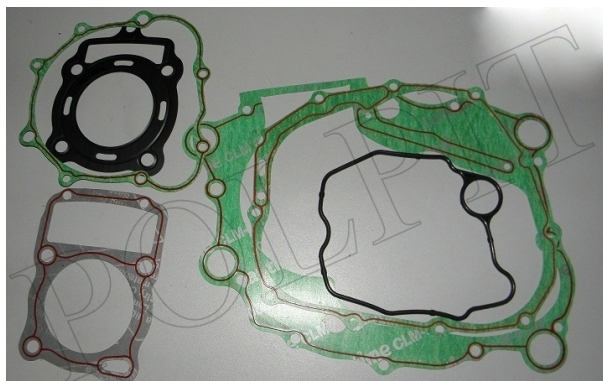

Utworzono 23-09-2024

Uszczelki silnika KPL 200CC

Cena : 65,00 zł

Nr katalogowy : **10-706 10-704 10-214 10-307 10-**

Stan magazynowy : **brak w magazynie**

Średnia ocena : **brak recenzji**

Uszczelki silnika KPL 200CC

Przykładowe zastosowanie Bashan 200cc

uszczelki:

10-704 głowicy

10-706 cylindra

10-214 magneta

10-307 karterów

10-708 sprzęgła

10-703 pokrywy zaworów