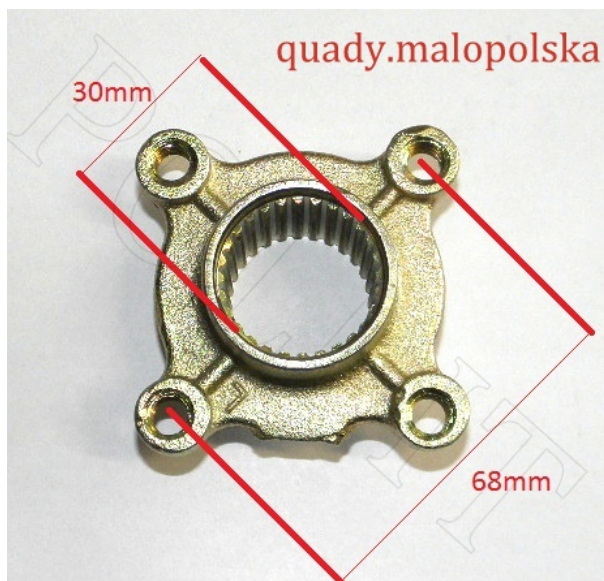

TWOJE LOGO

Utworzono 25-09-2024

Piasta tarczy tył ATV 29 frezów

Cena : 25,00 zł

Nr katalogowy : **R13373**

Stan magazynowy : **poniżej średniego**

Średnia ocena : **brak recenzji**

Piasta mocowania tarczy hamulca zębatki

Do quada ATV 110 125

- śruby mocujące M8
- śrub mocujących rozstaw po przekątnej 68 mm
- liczba frezów 29
- średnica otworu 30 mm

Polecamy zębatkę pod łańcuch

.428H [ROY03620](#)

.420H [ROY03140](#)

Do piasty polecamy tarczę hamulcową nr [ROY13385](#)