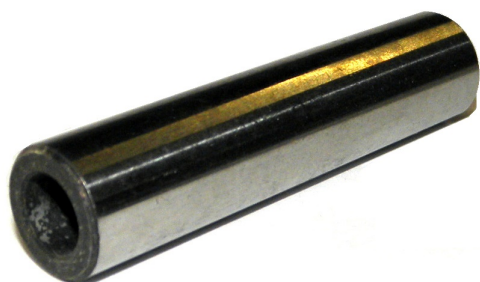

Utworzono 25-06-2024

Sworzeń piasty tył 17/10/75 CF Moto

Cena : 23,00 zł

Nr katalogowy : **9010-060005**

Stan magazynowy : **poniżej średniego**

Średnia ocena : **brak recenzji**

Sworzeń piasty tył 17/10/75 CF Moto