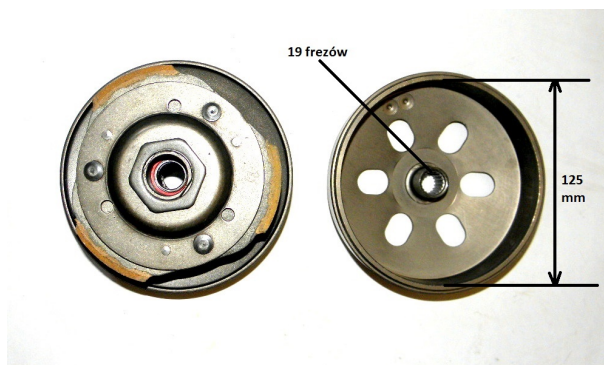

Utworzono 22-09-2024

Sprzęgło ATV 150 GY6-150

Cena : 123,00 zł

Nr katalogowy : **R03745**

Stan magazynowy : **brak w magazynie**

Średnia ocena : **brak recenzji**

Sprzęgło ATV 150 GY6-150

Polecamy zamiennie: [Sprzęgło odśrodkowe KPL ATV](#)