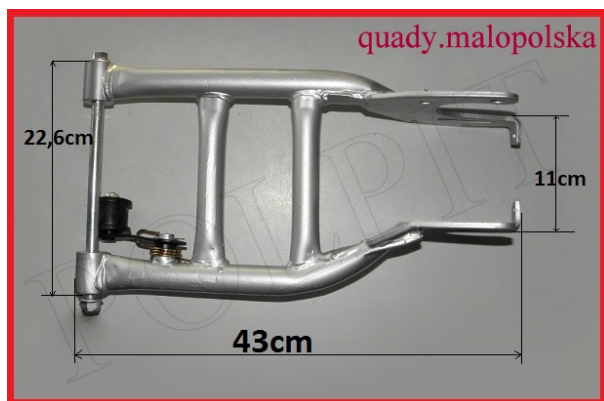

TWOJE LOGO

Utworzono 20-09-2024

Wahacz tył ATV 200-250cc

Cena : 146,00 zł

Nr katalogowy : **ZQ5108**

Stan magazynowy : **brak w magazynie**

Średnia ocena : **brak recenzji**

Wahacz tył ATV 200-250cc