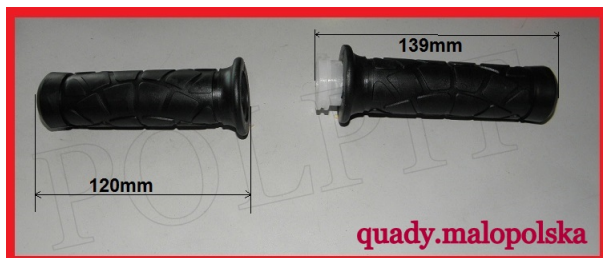

Utworzono 21-06-2024

Manetka gazu guma na kierownicy ATV KPL

Cena : 13,00 zł

Nr katalogowy : **R07399**

Stan magazynowy : **poniżej średniego**

Średnia ocena : **brak recenzji**

Manetka gazu guma na kierownicy ATV KPL