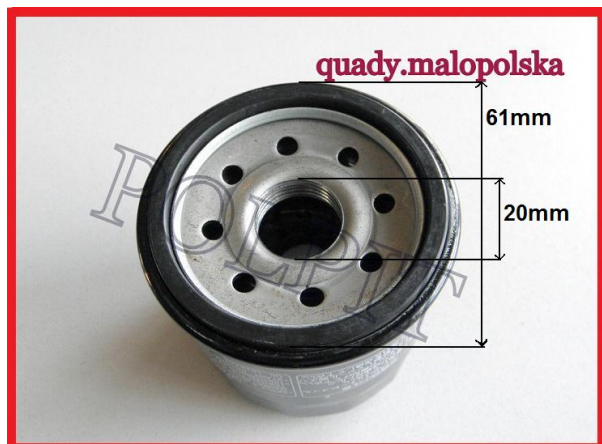

TWOJE LOGO

Utworzono 23-06-2024

Filtr oleju Kawasaki

Cena : 18,00 zł

Nr katalogowy : **334 136**

Stan magazynowy : **poniżej średniego**

Średnia ocena : **brak recenzji**

Filtr oleju Kawasaki

wymiary:

wysokość: 75mm

średnica uszczelki: 61mm

gwint: M20

przykładowe zastosowanie: ZXR 250 C, ZXR 250 D1, KVF 300, KLF 400, KVF 400, ZX 400 G, ZZR 400, ER 500 B3, ZX 600, ZX 750, ZZR 400,