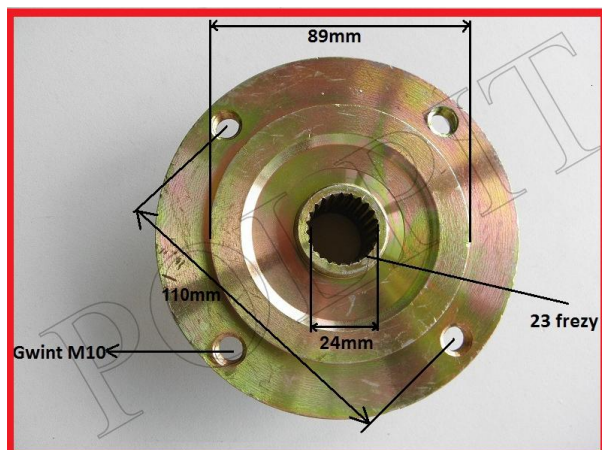

Utworzono 24-09-2024

Piasta koła tył ATV 23 frezy 4x110

Cena : 62,00 zł

Nr katalogowy : **ZQB62111 250s54310034**

Stan magazynowy : **niski**

Średnia ocena : **brak recenzji**

Piasta koła tylnego ATV250 SHINERAY 250 STXE

rozstaw 110mm

gwinty m10

średnica zatoczenia pod felgę 89mm

średnica całkowita 128mm

szerokość całkowita 50mm

sr frezu 25mm, długość frezu 33mm,

23 frezy

Do piasty polecamy

Felgę 8" [nr kxd](#)

Felgę 9" [nr ZQC6205](#)

Felgę 10" [nr 250S54210034](#)