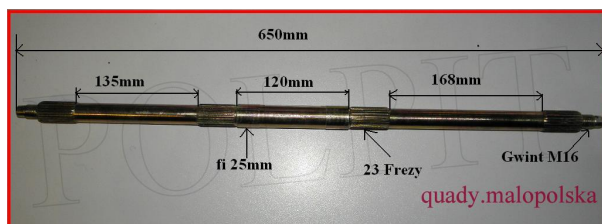

Utworzono 25-09-2024

Oś tylna do Quada 65cm

**Cena : 67,00 zł**Nr katalogowy : **R07418**Stan magazynowy : **wysoki**Średnia ocena : **brak recenzji**

Oś tylna do Quada 65cm

Gwint nakrętki piasty koła M16 x 1,5

23 frezy piasty zębataki i piasty tarczy hamulcowej

23 frezy piasty koła

Do osi polecam

Piastę tarczy hamulcowej nr [R03141](#)Tarczę hamulcowej nr [R13385](#)Piastę mocowania zębataki nr [R03141](#)Zębatakę nr [R03620](#)Piastę koła 4x100 nr [R13371](#) lub 3x78 nr [R09522](#)