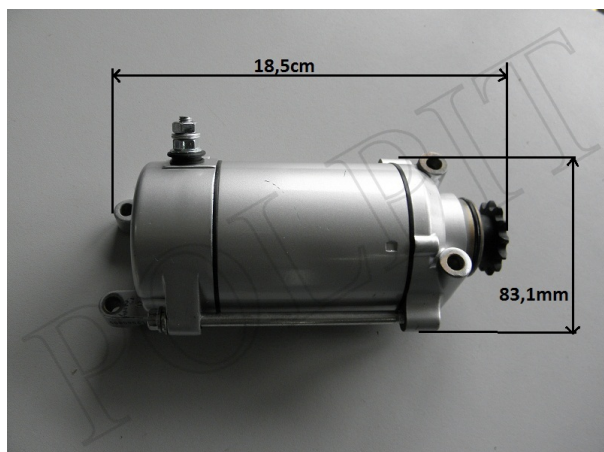

Utworzono 26-09-2024

Rozrusznik Elektryczny ATV150-250

Cena : 185,00 zł

Nr katalogowy : **KCH2101**

Dostępność : **Dostępny**

Stan magazynowy : **średni**

Średnia ocena : **brak recenzji**

Rozrusznik Elektryczny ATV150-250