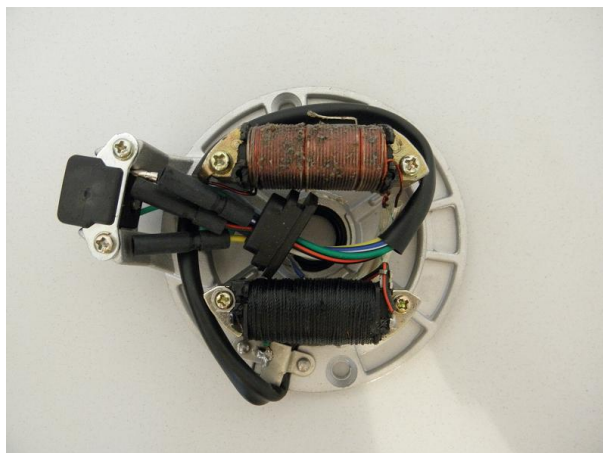

Utworzono 20-09-2024

Stator iskrowy cross 110-125CC

Cena : 52,00 zł

Nr katalogowy : **ZE2002**

Stan magazynowy : **niski**

Średnia ocena : **brak recenzji**

STATOR ISKROWY CROSS 110-125CC

Przykładowe zastosowanie: