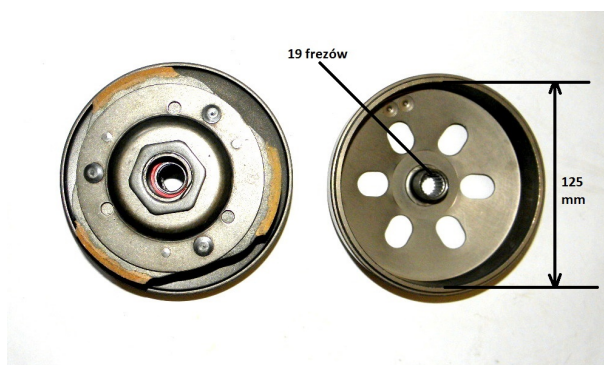

Utworzono 23-06-2024

Sprzęgło ATV 150 GY6-150

Cena : 123,00 zł

Nr katalogowy : **R03745**

Stan magazynowy : **brak w magazynie**

Średnia ocena : **brak recenzji**

Sprzęgło ATV 150 GY6-150

Polecamy zamiennie: [Sprzęgło odśrodkowe KPL ATV](#)