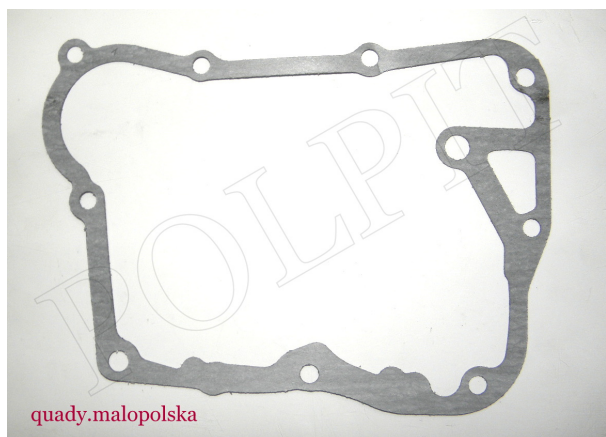

Utworzono 21-06-2024

Uszczelka karteru wlewu oleju ATV 150

Cena : 4,00 zł

Nr katalogowy : **R09582**

Stan magazynowy : **wysoki**

Średnia ocena : **brak recenzji**

Uszczelka kartera wlewu oleju ATV 150 GY

FUXIN, DIABLO, BIG LAMP, BOXER, CARGO, DRAGON