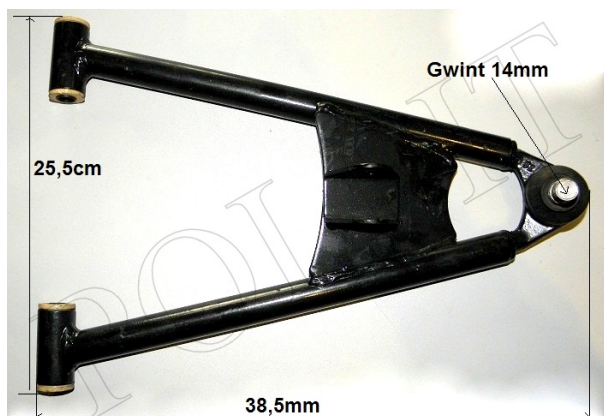

## Wahacz przód dolny ATV 150

**Cena : 66,00 zł**

Nr katalogowy : **M149**

Stan magazynowy : **brak w magazynie**

Średnia ocena : **brak recenzji**

Wahacz przód dolny ATV 150  
Średnica otworu tuleji 10mm

Watermark