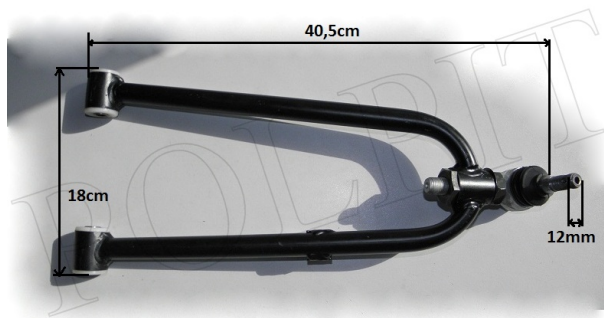

Utworzono 22-09-2024

Wahacz przedni górny lewy

Cena : 90,00 zł

Nr katalogowy : **150-012L**

Stan magazynowy : **wysoki**

Średnia ocena : **brak recenzji**

Wahacz przedni górny lewy
Średnica otworu tuleji 10mm