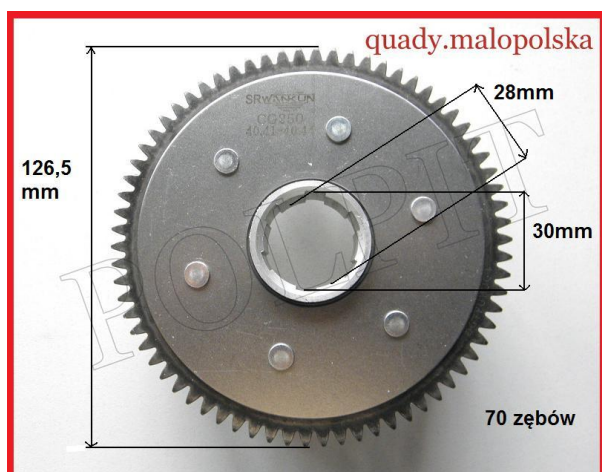

Utworzono 24-06-2024

Kosz sprzęgła ATV 250 STXE

Cena : 94,00 zł

Nr katalogowy : **ZQB01011 250S24150003**

Stan magazynowy : **poniżej średniego**

Średnia ocena : **brak recenzji**

Kosz sprzęgła ATV 250 STXE

wymiary:

- 70 zębów
- długość całkowita 126,5mm
- na wałek 30/28

przykładowe zastosowanie: Shineray 250 STXE, Bashan

Watermark