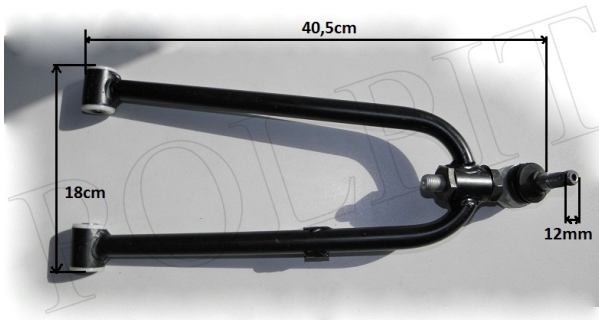

Utworzono 22-06-2024

Wahacz przedni górny lewy

Cena : 90,00 zł

Nr katalogowy : **150-012L**

Stan magazynowy : **wysoki**

Średnia ocena : **brak recenzji**

Wahacz przedni górny lewy
Średnica otworu tuleji 10mm