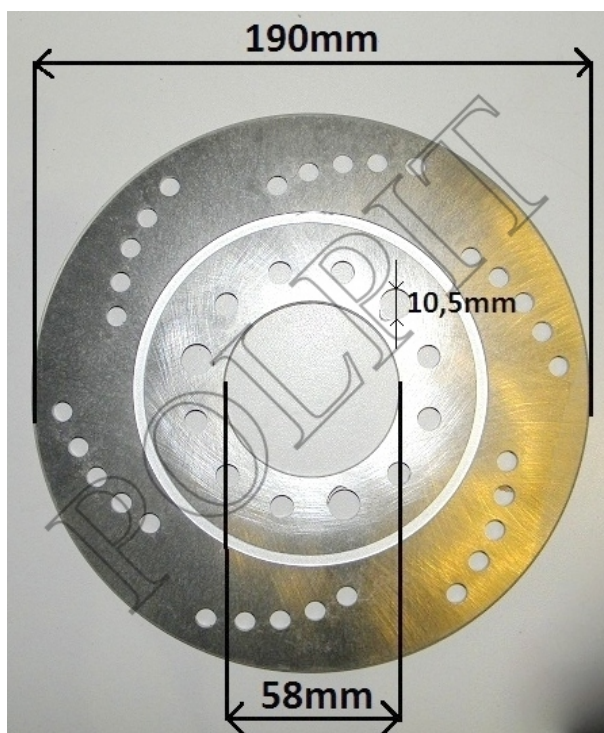

Utworzono 21-06-2024

Tarcza hamulca tył 125

Cena : 50,00 zł

Nr katalogowy : **ZV41411**

Dostępność : **Na zamówienie**

Stan magazynowy : **poniżej średniego**

Średnia ocena : **brak recenzji**

TARCZA HAMULCA TYŁ 125 OTWÓR SRODKOWY 58mm OTWÓR DO MOCOWANIA 11mm ŚREDNICA 190mm