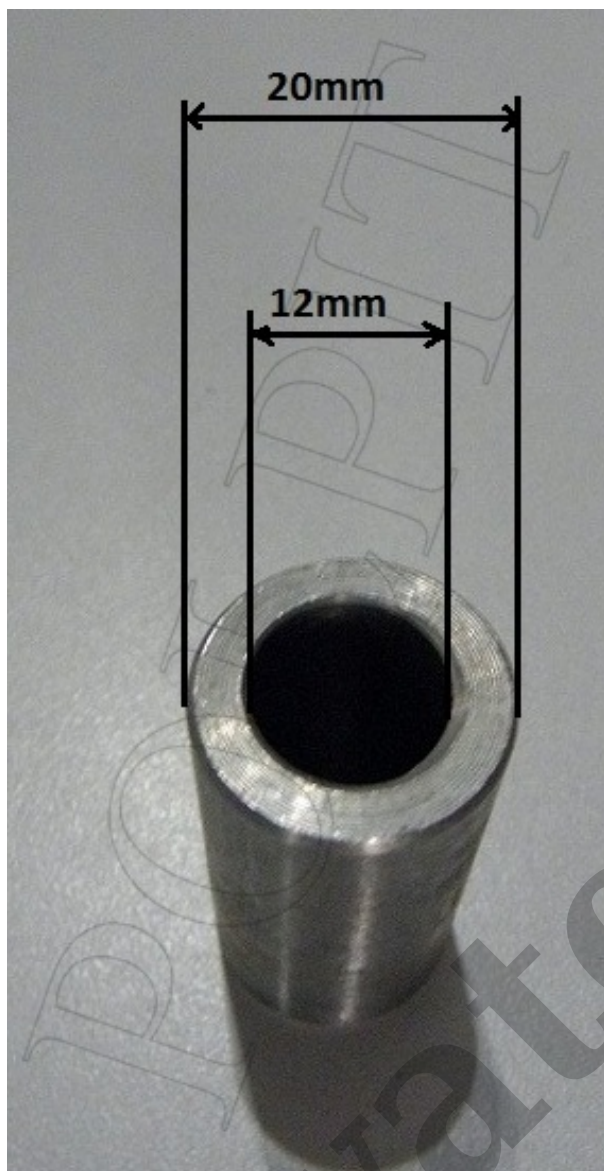

TWOJE LOGO

Utworzono 25-09-2024

Tulejka metalowa wahacza 20/12/40 tył atv250

Cena : 4,00 zł

Nr katalogowy : **ZQB6003**

Stan magazynowy : **niski**

Średnia ocena : **brak recenzji**

Tulejka metalowa wahacza tył 20/12/40

Przykładowe zastosowanie Shineray 250 STXE