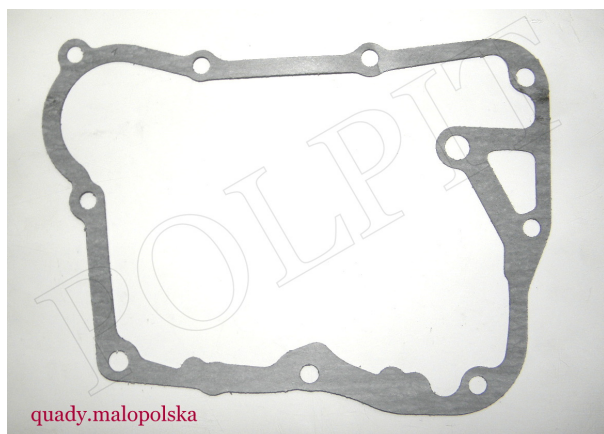

Utworzono 23-09-2024

Uszczelka karteru wlewu oleju ATV 150

Cena : 4,00 zł

Nr katalogowy : **R09582**

Stan magazynowy : **wysoki**

Średnia ocena : **brak recenzji**

Uszczelka kartera wlewu oleju ATV 150 GY

FUXIN, DIABLO, BIG LAMP, BOXER, CARGO, DRAGON

Watermark: Watermark