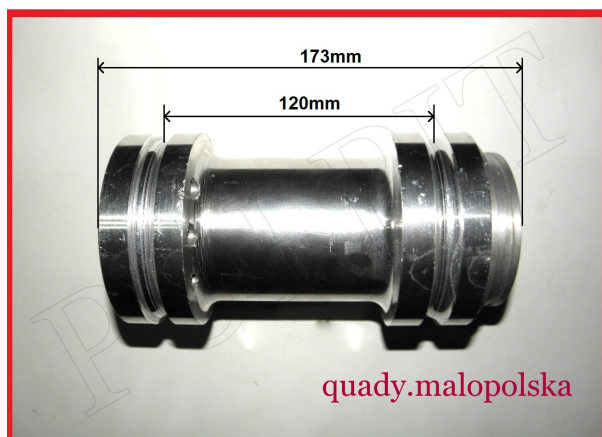

Utworzono 24-09-2024

Mimośród osi tył mocowanie Bashan ATV 200/250

Cena : 132,00 zł

Nr katalogowy : **10-233**

Stan magazynowy : **brak w magazynie**

Średnia ocena : **brak recenzji**

Mimośród osi tył mocowanie Bashan ATV 200/250

długość całkowita 173mm

średnica pod łożysko 62mm

średnica zewnętrzna mocowania w wachaczu 90mm

rozstaw mocowania do wachacza (od środka do środka wytoczenia) 120mm

mimośród wykonany z aluminium