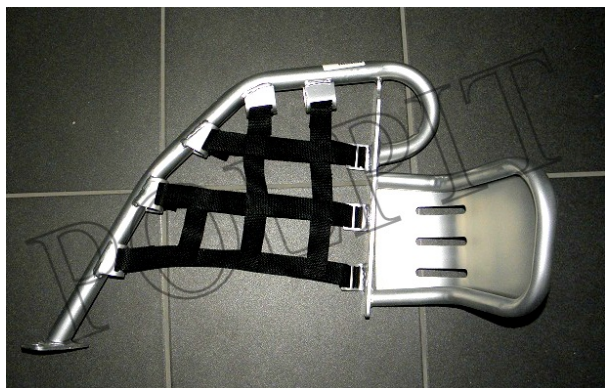

## Podest kierowcy prawy srebrny ATV 250 STXE

**Cena : 86,00 zł**

Nr katalogowy : **ZQB5514**

Stan magazynowy : **brak w magazynie**

Średnia ocena : **brak recenzji**

Podest kierowcy prawy srebrny ATV 250 STXE