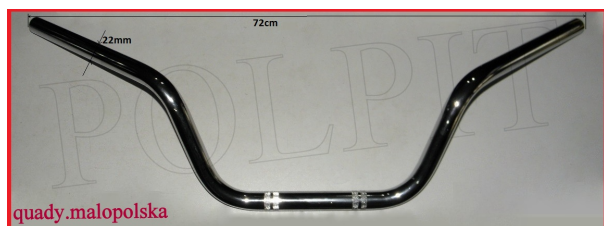

Utworzono 25-06-2024

Kierownica chrom ATV

Cena : 52,00 zł

Nr katalogowy : **AW5151B**

Stan magazynowy : **wysoki**

Średnia ocena : **brak recenzji**

Kierownica chrom ATV

Watermark