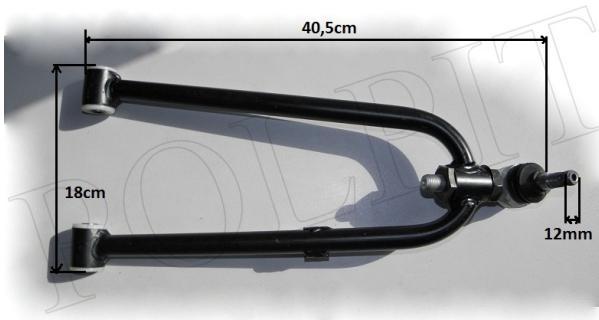

## Wahacz przedni górny lewy

**Cena : 90,00 zł**

Nr katalogowy : **150-012L**

Stan magazynowy : **wysoki**

Średnia ocena : **brak recenzji**

Wahacz przedni górny lewy  
Średnica otworu tuleji 10mm

watermark