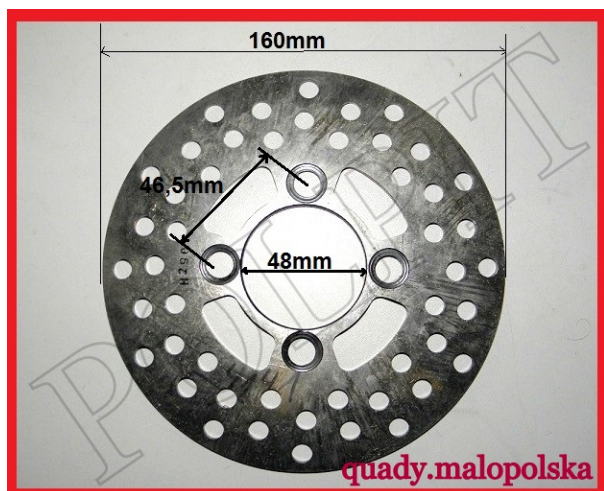

TWOJE LOGO

Utworzono 26-09-2024

Tarcza hamulca przód atv 250

Cena : 54,00 zł

Nr katalogowy : **ZQB4141, 250U55030089**

Stan magazynowy : **wysoki**

Średnia ocena : **brak recenzji**

Tarcza hamulca przedniego atv 250

Przykładowe zastosowanie: Shineray 250STXE

Watermark