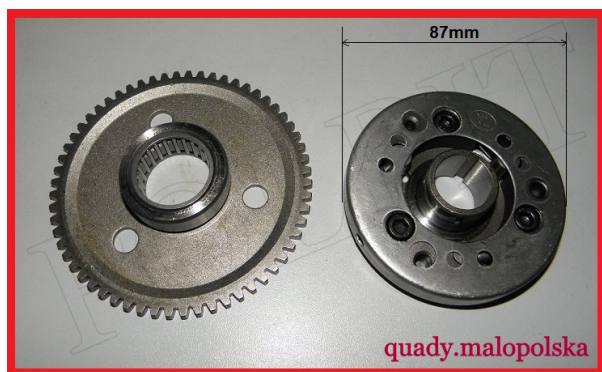

Utworzono 24-06-2024

Sprzęgło jednokierunkowe ATV 150

Cena : 102,00 zł

Nr katalogowy : **ZQC02641 * 150SGY6-125-000903**

Stan magazynowy : **niski**

Średnia ocena : **brak recenzji**

Sprzęgło ATV 150

Przykładowe zastosowanie : SHINERAY 150CC AUTOMAT