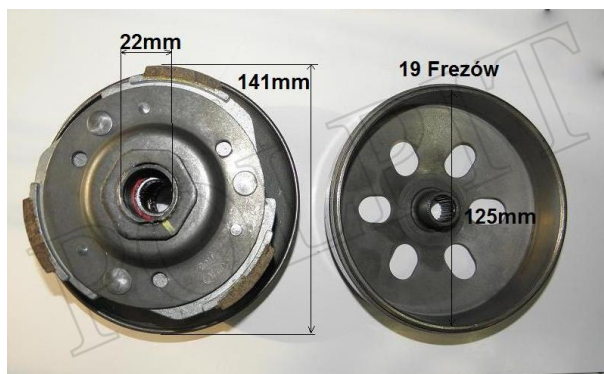

Utworzono 25-06-2024

Sprzęgło odśrodkowe KPL ATV

Cena : 156,00 zł

Nr katalogowy : **ZQC0101 150SGY6-125-001321**

Stan magazynowy : **poniżej średniego**

Średnia ocena : **brak recenzji**

Sprzęgło Tył KPL ATV XV150 AUTOMAT

średnica zewnętrzna dzwona:136,4mm
wysokość całkowita z dzwonem:85mm
wysokość bez dzwona:80mm
średnica wewnętrzna dzwona:124,8mm
średnica talaża:141,6mm
średnica szczek: 21,2mm
średnica wewnętrzna łożyska:20mm
szerokość zewnętrzna talaży:31mm
szerokość tarcz sprzęgłowych:19,7
średnica frezu;15,2