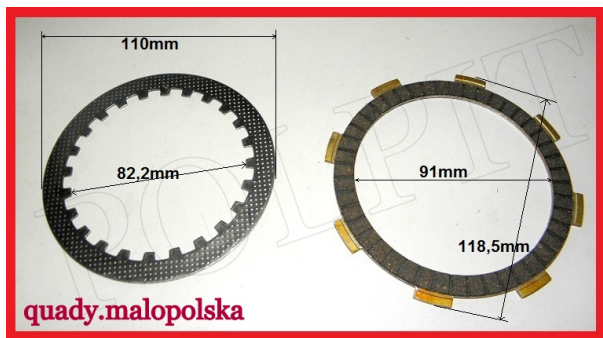

## Tarcze sprzęgła ATV 200 LONCIN

**Cena : 30,00 zł**

Nr katalogowy : **ZQ0116**

Stan magazynowy : **średni**

Średnia ocena : **brak recenzji**

Tarcze sprzęgła ATV 200 LONCIN

watermark