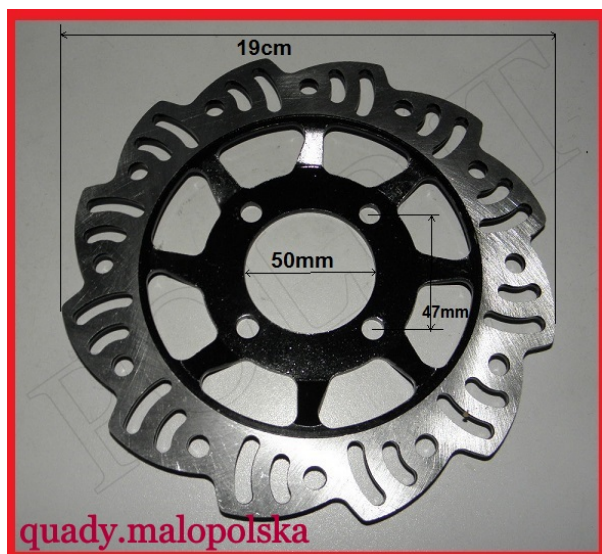

## Tarcza hamulcowa hamulca Tył Cross 110-125cc

**Cena : 32,00 zł**

Nr katalogowy : **R11568**

Stan magazynowy : **niski**

Średnia ocena : **brak recenzji**

## Tarcza hamulcowa Tył Cross 110-125cc

watermark