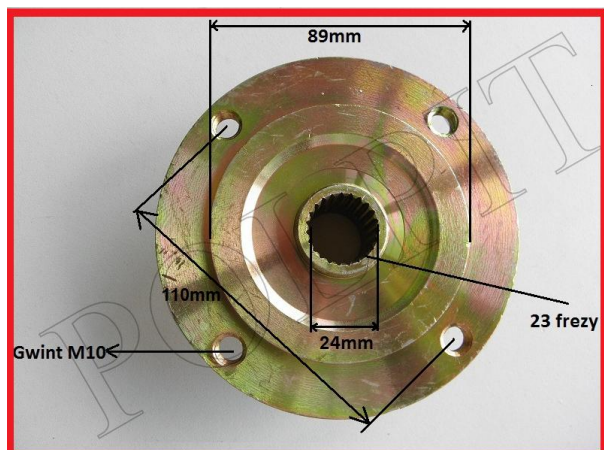

Utworzono 26-06-2024

Piasta koła tył ATV 23 frezy 4x110

Cena : 62,00 zł

Nr katalogowy : **ZQB62111 250s54310034**

Stan magazynowy : **niski**

Średnia ocena : **brak recenzji**

Piasta koła tylnego ATV250 SHINERAY 250 STXE

rozstaw 110mm

gwinty m10

średnica zatoczenia pod felgę 89mm

średnica całkowita 128mm

szerokość całkowita 50mm

sr frezu 25mm, długość frezu 33mm,

23 frezy

Do piasty polecamy

Felgę 8" [nr kxd](#)

Felgę 9" [nr ZQC6205](#)

Felgę 10" [nr 250S54210034](#)