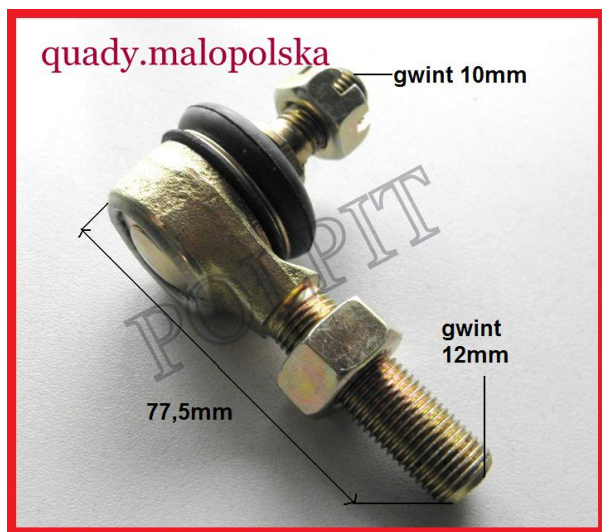

TWOJE LOGO

Utworzono 23-09-2024

Końcówka drążka kierowniczego ATV M10/ M12x1,25 lewy gwint

Cena : 37,00 zł

Nr katalogowy : **KG05127**

Stan magazynowy : **niski**

Średnia ocena : **brak recenzji**

Końcówka drążka kierowniczego do ATV lewy gwint M12 x 1,25
Pasuje do dragon, diablo 200