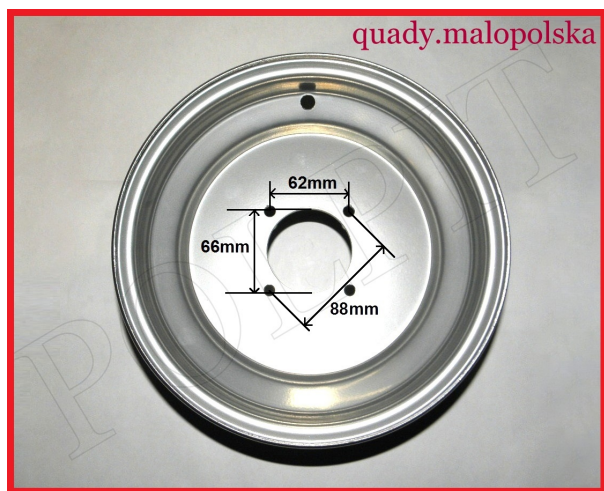

TWOJE LOGO

Utworzono 23-06-2024

**FELGA 10" Przód****Cena : 81,00 zł**Nr katalogowy : **R08335**Stan magazynowy : **brak w magazynie**Średnia ocena : **brak recenzji**

FELGA 10" Przód  
4 śruby

watermark