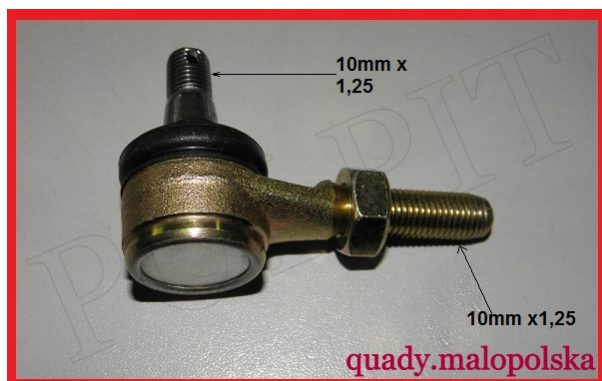

Utworzono 21-06-2024

Końcówka drążka lewa Access 250, 300

Cena : 81,00 zł

Nr katalogowy : **52310-A03-000**

Stan magazynowy : **poniżej średniego**

Średnia ocena : **brak recenzji**

Końcówka drążka lewa Access 250, 300