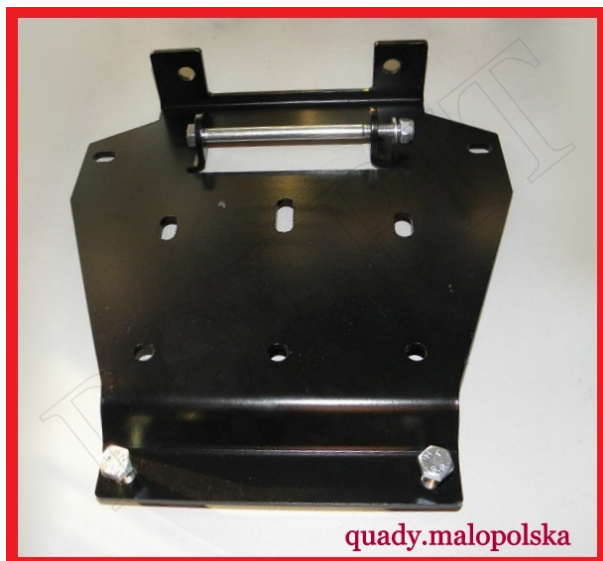

TWOJE LOGO

Utworzono 21-09-2024

Płyta montażowa wyciągarki Honda Rincon 650cc

Cena : 85,00 zł

Stan magazynowy : **brak w magazynie**

Średnia ocena : **brak recenzji**

Płyta montażowa wyciągarki Honda Rincon 650cc