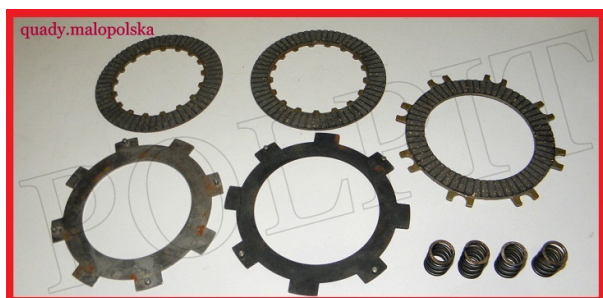

## Tarcze sprzęgła KPL półautomat

**Cena : 32,00 zł**

Nr katalogowy : **ZQ0113**

Stan magazynowy : **wysoki**

Średnia ocena : **brak recenzji**

Tarcze sprzęgłowe KPL półautomat

Watermark