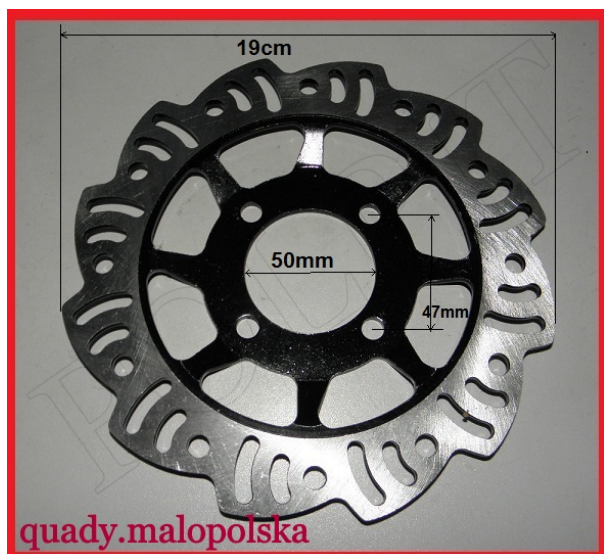

## Tarcza hamulcowa hamulca Tył Cross 110-125cc

**Cena : 32,00 zł**

Nr katalogowy : **R11568**

Stan magazynowy : **niski**

Średnia ocena : **brak recenzji**

## Tarcza hamulcowa Tył Cross 110-125cc

watermark