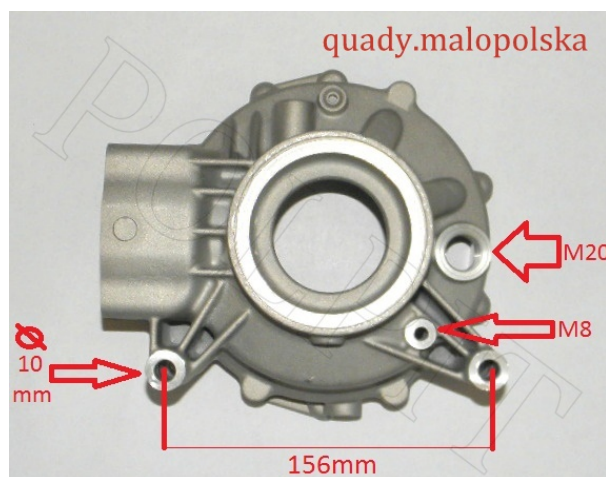

## Obudowa dyfra dyferencjału mostu tylnego przekładni tylnej CF MOTO

**Cena : 376,00 zł**

Nr katalogowy : **0180-332001-0080**

Stan magazynowy : **brak w magazynie**

Średnia ocena : **brak recenzji**