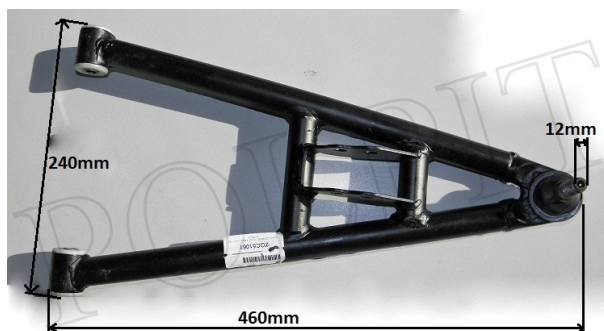

Utworzono 21-09-2024

Wahacz przód dolny prawy ATV150

Cena : 75,00 zł

Nr katalogowy : **ZQC51061**

Stan magazynowy : **wysoki**

Średnia ocena : **brak recenzji**

Wahacz przód dolny prawy ATV150

SZEROKOŚĆ TULEI 41mm ŚREDNICA WEWNĘTRZNA 10mm GWINT KOŃCÓWKI 12mm ŚREDNICA ZEWNĘTRZNA TULEI 13mm