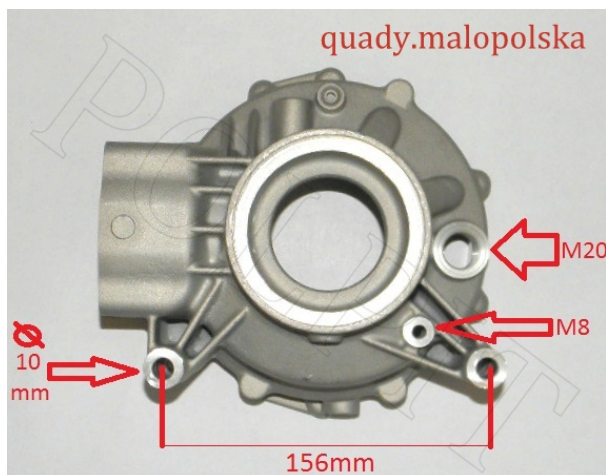

TWOJE LOGO

Utworzono 20-09-2024

Obudowa dyfra dyferencjału mostu tylnego przekładni tylnej CF MOTO

Cena : 376,00 zł

Nr katalogowy : **0180-332001-0080**

Stan magazynowy : **brak w magazynie**

Średnia ocena : **brak recenzji**

Obudowa dyfra dyferencjału mostu tylnego przekładni tylnej

CF MOTO 500 600

watermark