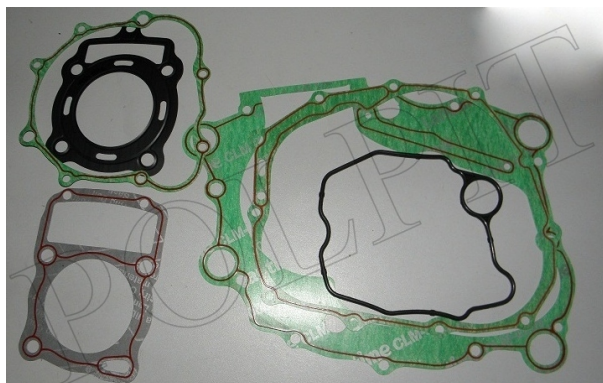

## Uszczelki silnika KPL 200CC

**Cena : 65,00 zł**

Nr katalogowy : **10-706 10-704 10-214 10-307 10-**

Stan magazynowy : **brak w magazynie**

Średnia ocena : **brak recenzji**

Uszczelki silnika KPL 200CC

Przykładowe zastosowanie Bashan 200cc

uszczelki:

10-704 głowicy

10-706 cylindra

10-214 magneta

10-307 karterów

10-708 sprzęgła

10-703 pokrywy zaworów

Watermark