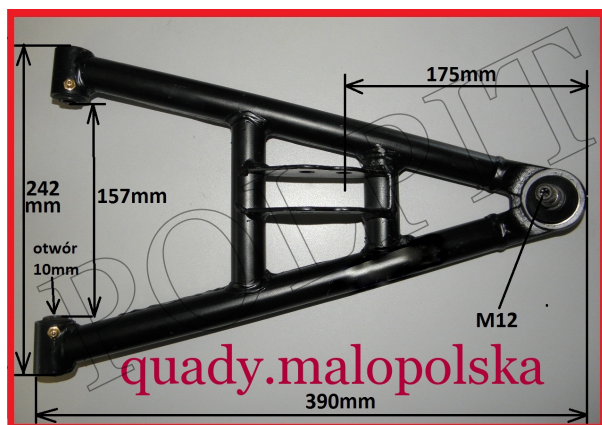

Utworzono 27-09-2024

Wahacz dolny prawy przód BASHAN

Cena : 103,00 zł

Nr katalogowy : **10-087**

Stan magazynowy : **wysoki**

Średnia ocena : **brak recenzji**

Wahacz dolny prawy przód BASHAN

Średnica otworu tuleji 10mm