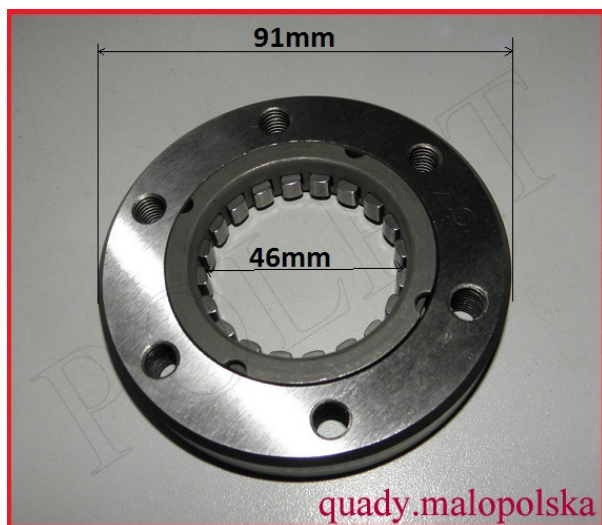

TWOJE LOGO

Utworzono 23-06-2024

Sprzęgło jednokierunkowe rozrusznika 300cc

Cena : 215,00 zł

Nr katalogowy : **CH300M-33-106 2.1.01.0290**

Stan magazynowy : **średni**

Średnia ocena : **brak recenzji**

Sprzęgło jednokierunkowe rozrusznika 300cc